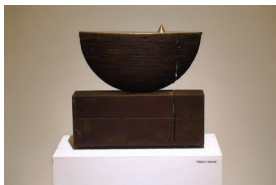

アートは“かがやき”北陸新幹線 福井開業記念
第11回 森の作家展

スイ スイ ス イ
水・粹・酔

森の作家展は、開館から継続して開催し、金津創作の森にアトリエと居を構える5名の作家たちの創作活動を紹介する展覧会です。

11回目となる今回のテーマは「水(すい)・粹(すい)・酔(すい)」。

本展では、森の作家と創作活動を通して刺激を受け合う14名の作家が、異なる素材によって共鳴し、この「水・粹・酔」の3つの文字から新たな表現が展開されます。また「水・粹・酔」のテーマと芦原温泉を掛け合わせた作品を通して、地元の温泉文化の新たな魅力が発見できる機会となれば幸いです。イメージコンポーザーであり、照明家の八木則之氏が手掛ける光と影が織りなす幻想的な空間の中で、「水・粹・酔」から広がる自由で発想豊かな作品世界をどうぞお楽しみください。

関連企画 ※都合により日時・内容等の変更、中止になる場合がありますので、予めご了承ください。

● 出展作家によるギャラリートーク

日時=1月25日(土) 10:30-11:30
会場=美術館アートコア ミュージアム-1
料金=要観覧券

● 作品解説 ※各日30分

日時=1月25日(土) 14:00- 山田 道信、近藤 辰浩
2月 2日(日) 14:00- 大森 正人
2月 9日(日) 14:00- 山口 紀子、岡 俊徳
2月23日(日) 14:00- 山野 宏
3月 2日(日) 14:00- 松井 勝彦、熊野 九郎右エ門
会場=美術館アートコア ミュージアム-1
料金=要観覧券

● 森のコンサート「一滴の水の記憶」

日時=3月 1日(土) 開場13:30 / 開演14:00 / 終演15:00(予定)
会場=美術館アートコア ミュージアム-2
定員=120名(全席自由) ※未就学児の入場はご遠慮ください。
料金=前売券2,000円、当日券2,500円

● 展覧会観覧券付

● 前売券 / 1月25日(土) 美術館アートコア受付にて販売(予定)

出演=竹澤 悦子(17絃箏)、土井 徳浩(クラリネット・サクソ等)、
森本 英希(フルート)、大村 亘(タブラ・パーカッション)、
影山 朋子(ヴァイブラフォン)、伊藤 昌子(箏;合奏で1曲参加)
作曲家・音楽監督 / 山口 紀子 ※順不同・敬称略

金工 伊藤 隆

本展
会期中
森の作家展 作品販売
美術館アートコア

最新作・近作を展示・販売予定

アクセスマップ

■北陸自動車道金津ICから車で約5分
■JR芦原温泉駅からタクシーで約10分