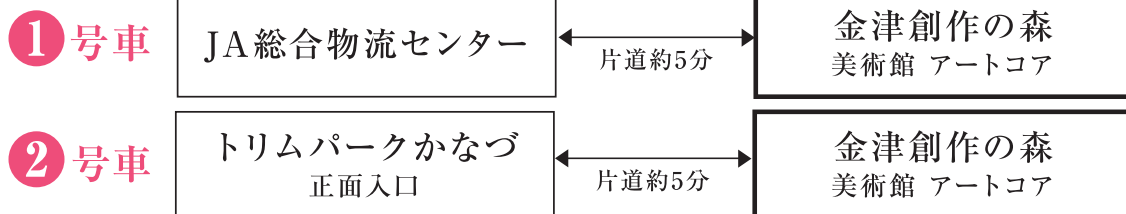

無料シャトルバス運行表

随時運行便 ○9:30~16:45 ※約10分~15分間隔

定期便 ○9:00~16:45 ※約60分間隔

乗降場	始発	毎時	最終
あわらし役所	9:00 発	00分	16:00 発
JR 芦原温泉駅	9:10	10分	16:10
JA 総合物流センター	9:20	20分	16:20
↓ 金津創作の森	9:25 着	25分	16:25 着
乗降場	始発	毎時	最終
↓ 金津創作の森	9:30 発	30分	16:45 発
JA 総合物流センター	9:35	35分	16:50
JR 芦原温泉駅	9:45	45分	17:00
↓ あわらし役所	9:55 着	55分	17:10 着