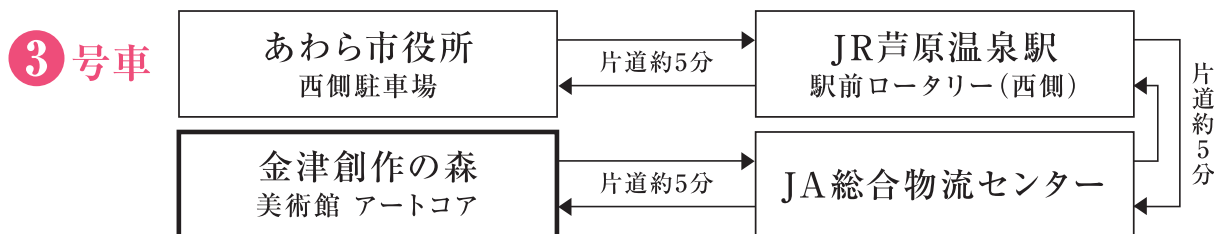

無料シャトルバス運行表

随時運行便 ○9:30~16:45 ※約10分~15分間隔

定期便 ○9:00~16:45 ※約60分間隔

乗降場	始発	毎時	最終
あわらし役所	9:00 発	00分	16:00 発
JR 芦原温泉駅	9:10	10分	16:10
JA 総合物流センター	9:20	20分	16:20
↓ 金津創作の森	9:25 着	25分	16:25 着
乗降場	始発	毎時	最終
↓ 金津創作の森	9:30 発	30分	16:45 発
JA 総合物流センター	9:35	35分	16:50
JR 芦原温泉駅	9:45	45分	17:00
↓ あわらし役所	9:55 着	55分	17:10 着