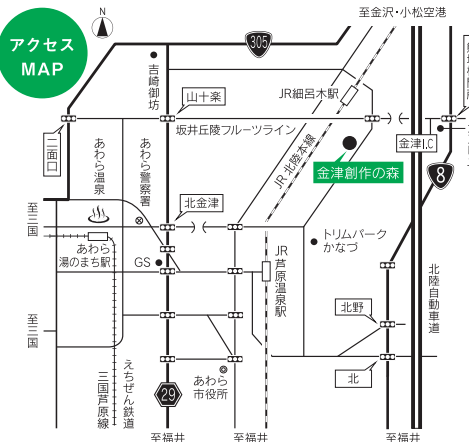

7 創作工房 森のクラフト体験講座
8 ガラス工房 詳細は中面参照

※森のアートフェスタ会場内への**ペット同伴入場はご遠慮ください**。但し、障がい者補助犬 (盲導犬・介助犬・聴導犬) は除く。

- 北陸自動車道「金津I.C.」から車で5分
- JR芦原温泉駅からタクシーで約10分

〒919-0806 福井県あわら市宮谷57-2-19
TEL.0776-73-7800 (代表)
FAX.0776-73-7805
URL <http://sosaku.jp/>

会場MAP

会場周辺に駐車場が少ないため、シャトルバスをご利用ください。

無料シャトルバス運行表

随時運行便

- 10:00～17:10 ※随時約10分～15分間隔 (金津創作の森発/最終17:10)

1号車	JA総合物流センター 駐車場	片道約5分	金津創作の森
2号車	トリムパークかなづ 正面入口駐車場	片道約5分	金津創作の森

● 9:40～17:10 ※約30分間隔 (金津創作の森発/最終17:10)

3号車	あわら市役所 西側駐車場	片道約15分	金津創作の森
------------	--------------	--------	--------

定期運行便

4号車「ちはやふるラッピングバス」

● 9:45～17:00
※約30分間隔 (金津創作の森発/最終17:00)

JR芦原温泉駅 駅西ロータリー	片道約10分	金津創作の森
始発 9:45 発		始発 10:00 発
15分/45分 発		00分/30分 発
最終 16:15 発		最終 17:00 発