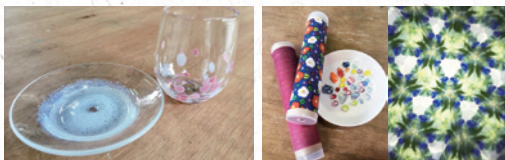

1 手びねり陶芸体験

粘土をこねて、コップやお皿を作ろう!
時 間 10:00～/11:30～
各時間帯開始10分前までに要来館受付
(予約優先・定員になり次第終了)
定 員 各時間帯30名
料 金 1,000円/1作品(税込・材料費込)
作 品 約2ヶ月後(着払送付または来館受取)

2 葉皿を作ろう!

森に自生する植物の葉っぱを使ってお皿を作ろう。
時 間 13:30～15:30(時間内随時受付)
定 員 20名(予約優先・材料がなくなり次第終了)
料 金 1,000円/1作品(税込・材料費込)
作 品 約2ヶ月後(着払送付または来館受取)

3 オリジナルのフォトフレームを作ろう!

素焼きの土台に絵具で絵を描いて、陶器のパーツで飾り付け!
時 間 10:00～11:30/13:30～15:30(時間内随時受付)
定 員 各時間帯20名(予約優先・材料がなくなり次第終了)
料 金 1,000円/1作品(税込・材料費込)
作 品 当日お持ち帰りいただけます。

ガラス工房

(体験所要時間)20～30分
予約・問合せ TEL.0776-73-7801